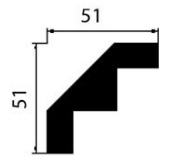

Decorative Plaster Roses

HOP5 470mm (159637)

HOP12 610mm (159642)

HOP16 762mm (159643)

HOP24 (12160)

HOP31 440mm x 320mm (159653)

HOP169 717mm (159657)

HOP170 1080mm (154458)

HOP188 253mm (159666)

Decorative Plaster Cornice

HOP202 C106 x W109 x L3600 (159427)

HOP207 C142 x W124 x L3600 (159535)

HOP321 C125 x W131 x L3600 (159547)

HOP440 C118 x W106 x L3900 (159568)

HOP551 C180 x W125 x L3600 (40659)

HOP590 C51 x W51 x L3600 (159598)

HOP590B C53 x W53 x L3600 (453827)

HOP633 C160 x W83 x L3600 (93783)

HOP678 C205 x W157 x L4200 (451761)

HOP693 C150 x W154 x L4200 (159628)

HOP694 C132 x W100 x L4200 (453829)