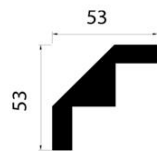

Decorative Plaster Roses

HOP5 470mm (159637)

HOP12 610mm (159642)

HOP16 762mm (159643)

HOP24 (12160)

HOP31 440mm x 320mm (159653)

HOP169 717mm (159657)

HOP170 1080mm (154458)

HOP188 253mm (159666)

Decorative Plaster Cornice

HOP202 C106 x W109 x L3600 (159427)

HOP207 C142 x W124 x L3600 (159535)

HOP321 C125 x W131 x L3600 (159547)

HOP440 C118 x W106 x L3900 (159568)

HOP551 C180 x W125 x L3600 (40659)

HOP590 C51 x W51 x L3600 (159598)

HOP590B C53 x W53 x L3600 (453827)

HOP633 C160 x W83 x L3600 (93783)

HOP678 C205 x W157 x L4200 (451761)

HOP693 C150 x W154 x L4200 (159628)

HOP694 C132 x W100 x L4200 (453829)