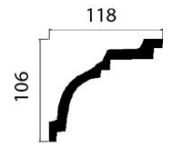

Decorative Plaster Roses

HOP5 470mm (159637)

HOP12 610mm (159642)

HOP16 762mm (159643)

HOP24 (12160)

HOP31 440mm x 320mm (159653)

HOP169 717mm (159657)

HOP170 1080mm (154458)

HOP188 253mm (159666)

Decorative Plaster Cornice

HOP202 C106 x W109 x L3600 (159427)

HOP207 C142 x W124 x L3600 (159535)

HOP321 C125 x W131 x L3600 (159547)

HOP440 C118 x W106 x L3900 (159568)

HOP551 C180 x W125 x L3600 (40659)

HOP590 C51 x W51 x L3600 (159598)

HOP590B C53 x W53 x L3600 (453827)

HOP633 C160 x W83 x L3600 (93783)

HOP678 C205 x W157 x L4200 (451761)

HOP693 C150 x W154 x L4200 (159628)

HOP694 C132 x W100 x L4200 (453829)