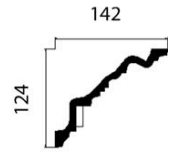

Decorative Plaster Roses

HOP5 470mm (159637)

HOP12 610mm (159642)

HOP16 762mm (159643)

HOP24 (12160)

HOP31 440mm x 320mm (159653)

HOP169 717mm (159657)

HOP170 1080mm (154458)

HOP188 253mm (159666)

Decorative Plaster Cornice

HOP202 C106 x W109 x L3600 (159427)

HOP207 C142 x W124 x L3600 (159535)

HOP321 C125 x W131 x L3600 (159547)

HOP440 C118 x W106 x L3900 (159568)

HOP551 C180 x W125 x L3600 (40659)

HOP590 C51 x W51 x L3600 (159598)

HOP590B C53 x W53 x L3600 (453827)

HOP633 C160 x W83 x L3600 (93783)

HOP678 C205 x W157 x L4200 (451761)

HOP693 C150 x W154 x L4200 (159628)

HOP694 C132 x W100 x L4200 (453829)