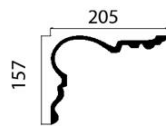

Decorative Plaster Roses

HOP5 470mm (159637)

HOP12 610mm (159642)

HOP16 762mm (159643)

HOP24 (12160)

HOP31 440mm x 320mm (159653)

HOP169 717mm (159657)

HOP170 1080mm (154458)

HOP188 253mm (159666)

Decorative Plaster Cornice

HOP202 C106 x W109 x L3600 (159427)

HOP207 C142 x W124 x L3600 (159535)

HOP321 C125 x W131 x L3600 (159547)

HOP440 C118 x W106 x L3900 (159568)

HOP551 C180 x W125 x L3600 (40659)

HOP590 C51 x W51 x L3600 (159598)

HOP590B C53 x W53 x L3600 (453827)

HOP633 C160 x W83 x L3600 (93783)

HOP678 C205 x W157 x L4200 (451761)

HOP693 C150 x W154 x L4200 (159628)

HOP694 C132 x W100 x L4200 (453829)