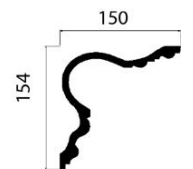

HOP188 253mm (159666)

Decorative Plaster Cornice

HOP202 C106 x W109 x L3600 (159427)

HOP207 C142 x W124 x L3600 (159535)

HOP321 C125 x W131 x L3600 (159547)

HOP440 C118 x W106 x L3900 (159568)

HOP551 C180 x W125 x L3600 (40659)

HOP590 C51 x W51 x L3600 (159598)

HOP590B C53 x W53 x L3600 (453827)

HOP633 C160 x W83 x L3600 (93783)

HOP678 C205 x W157 x L4200 (451761)

HOP693 C150 x W154 x L4200 (159628)

HOP694 C132 x W100 x L4200 (453829)