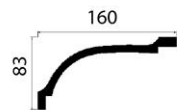

Decorative Plaster Roses

HOP5 470mm (159637)

HOP12 610mm (159642)

HOP16 762mm (159643)

HOP24 (12160)

HOP31 440mm x 320mm (159653)

HOP169 717mm (159657)

HOP170 1080mm (154458)

HOP188 253mm (159666)

Decorative Plaster Cornice

HOP202 C106 x W109 x L3600 (159427)

HOP207 C142 x W124 x L3600 (159535)

HOP321 C125 x W131 x L3600 (159547)

HOP440 C118 x W106 x L3900 (159568)

HOP551 C180 x W125 x L3600 (40659)

HOP590 C51 x W51 x L3600 (159598)

HOP590B C53 x W53 x L3600 (453827)

HOP633 C160 x W83 x L3600 (93783)

HOP678 C205 x W157 x L4200 (451761)

HOP693 C150 x W154 x L4200 (159628)

HOP694 C132 x W100 x L4200 (453829)